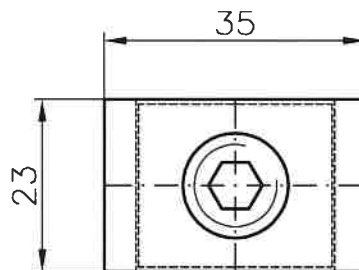

91-202 Łódź
ul. Warecka 1
tel. 422547850
tel. 422547870
www.pokoj.com.pl

Karta Informacyjna

KI-009

Zacisk V-klema
35-240SW

Nr
arkusza:

1

Ilość
arkuszy:

1

PKWiU 27.12.40

Edycja:

1

DANE ZNAMIONOWE

Typ:
Przyłączalność znamionowa :
re-okrągły jednodrutowy
rm-okrągły wielodrutowy
sm-sektorowy wielodrutowy
se-sektorowy jednodrutowy

V-klema 35-240SW

35...150 mm²

35...120 mm²

35...185 mm²

35...240 mm²

Moment dokręcający zaciski
zacisk (docisk, korpus)

30 Nm
mosiądz, stop aluminium

Nr katalogowy:

B15-0102

Waga / pakowane po 1szt:

84 g