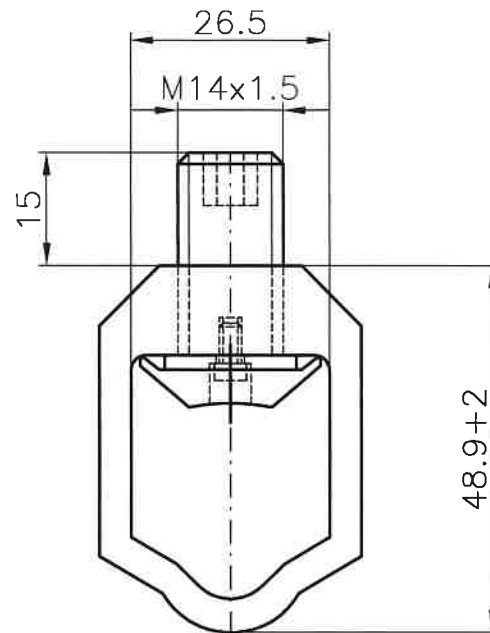

91-202 Łódź
ul. Warecka 1
tel. 422547850
tel. 422547870
www.pokoj.com.pl

Karta Informacyjna

KI-009

Zacisk V-klema
35-240SW

Nr
arkusza:

1

Ilość
arkuszy:

1

PKWiU 27.12.40

Edycja:

1

DANE ZNAMIONOWE

Typ:
Przyłączalność znamionowa :
re-okrągły jednodrutowy
rm-okrągły wielodrutowy
sm-sektorowy wielodrutowy
se-sektorowy jednodrutowy

V-klema 35-240SW

35...150 mm²

35...120 mm²

35...185 mm²

35...240 mm²

Moment dokręcający zaciski
zacisk (docisk, korpus)

30 Nm
mosiądz, stop aluminium

Nr katalogowy:

B15-0102

Waga / pakowane po 1szt:

84 g