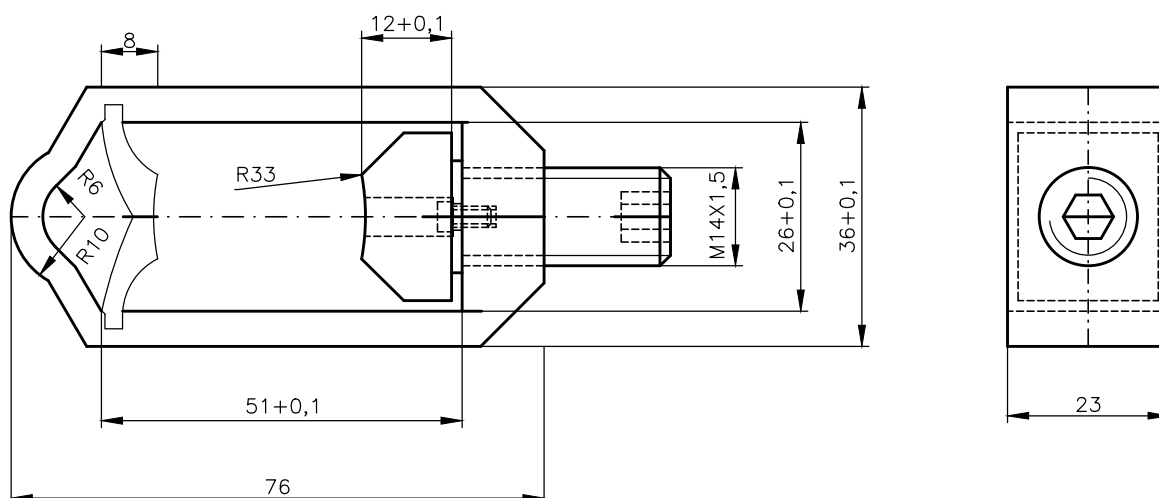

91-202 Łódź
ul. Warecka 1
tel. 422547850
tel. 422547870
www.pokoj.com.pl

Karta Informacyjna

ZACISK V-klema
35-240SW podwójna

PKWiU 27.12.40

KI-007

Nr
arkusza:
1

Ilość
arkuszy:
1

Edycja: 1

DANE ZNAMIONOWE:

Rodzaj:	Zacisk
Typ/ Model:	ZVK2-240
Seria:	VK
EAN:	
Nr katalogowy:	B15-0112
Długość:	76 mm
Szerokość:	36 mm
Wysokość:	23 mm
Moment dokręcenia:	30 Nm
Przyłączalność znamionowa:	
sektorowy wielodrutowy sm	35-185
sektorowy jednodrutowy se	35-240
Waga/ pakowanie:	156 g/ 1 sztuka