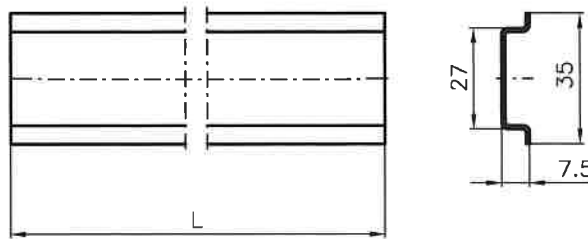

PKWiU 27.12.40

Edycja:

1

Listwa montażowa TS35 służy do mocowania na niej np. złączek, listew przyłączeniowych, odgałęźników, produkowanych przez POKÓJ S.E.

Na listwie można także zamocować wyrobów innych firm, np. przekaźniki, wyłączniki nadmiarowo - prądowe, wyłączniki różnicowo - prądowe, styczniki, które zgodnie z deklaracją producenta mogą być mocowane na szynie typu TS35

Listwy są wykonane zgodnie z normą EN 50022

Listwa montażowa TS 35 jest ocynkowana galwanicznie.
może także spełniać funkcję przewodu PE.

Listwy pakowane są po 10 szt.

listwa perforowana (P)

Typ	Nr katalogowy	L (m)	Materiał
TS35/1	B43-701C	1	stal
TS35/1/P	B43-701D	1	
TS35/2/P	B43-799D	2	