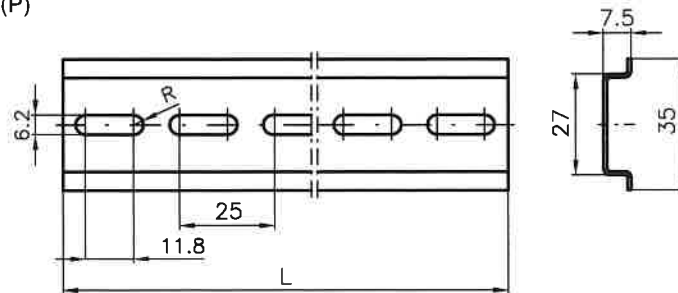

PKWiU 27.12.40

Edycja:

1

Listwa montażowa TS35 służy do mocowania na niej np. złączek, listew przyłączeniowych, odgałęźników, produkowanych przez POKÓJ S.E.

Na listwie można także zamocować wyrobów innych firm, np. przekaźniki, wyłączniki nadmiarowo - prądowe, wyłączniki różnicowo - prądowe, styczniki, które zgodnie z deklaracją producenta mogą być mocowane na szynie typu TS35

Listwy są wykonane zgodnie z normą EN 50022

Listwa montażowa TS 35 jest ocynkowana galwanicznie.
może także spełniać funkcję przewodu PE.

Listwy pakowane są po 10 szt.

listwa perforowana (P)

Typ	Nr katalogowy	L (m)	Materiał
TS35/1	B43-701C	1	stal
TS35/1/P	B43-701D	1	
TS35/2/P	B43-799D	2	